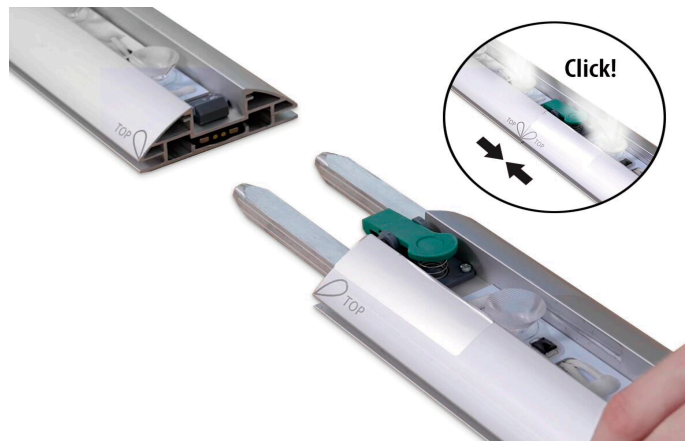

Expand LightBox Portable

Expand LightBox Portable (ライトボックスポータブル)

大型で内照式、高級感のあるアルミフレームを採用しているにもかかわらず、キャリーケースに入れて持ち運ぶことができ、工具も不要です。

メディアの取り付け方は2種類あり、アルミフレームが見えるようにシリコンでメディアを付ける方法とグランドファブリックと接続する際におすすめなフレームを隠して全体を覆いながら取り付けの方法がご選びいただけます。

expand®

デザイン性が高いのに設営も簡単
ブース設営にぴったりな什器です

LightBoxPortableとPodiumCaseの組み合わせ

二通りのメディア取り付け方法からお選びいただけます

フレームを隠して全体を覆うチャックタイプ

アルミフレームが見えるシリコンタイプ

時間がかからないスピーディーな設営

工具要らずでワンタッチ接続