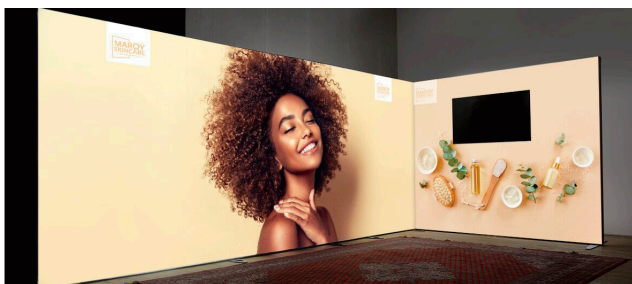

Expand LightBox Portable

Expand LightBox Portable (ライトボックスポータブル)

大型で内照式、高級感のあるアルミフレームを採用しているにもかかわらず、キャリーケースに入れて持ち運ぶことができ、工具も不要です。

メディアの取り付け方は2種類あり、アルミフレームが見えるようにシリコンでメディアを付ける方法とグランドファブリックと接続する際におすすめなフレームを隠して全体を覆いながら取り付けの方法がご選びいただけます。

expand®

デザイン性が高いのに設営も簡単
ブース設営にぴったりな什器です

LightBoxPortableとPodiumCaseの組み合わせ

二通りのメディア取り付け方法からお選びいただけます

フレームを隠して全体を覆うチャックタイプ

アルミフレームが見えるシリコンタイプ

時間がかからないスピーディーな設営

工具要らずでワンタッチ接続