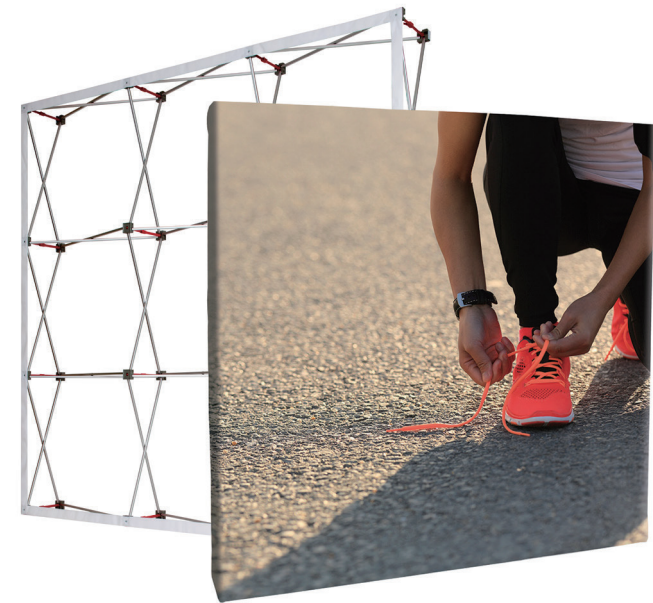

Pop Up Textile

コストパフォーマンスに優れたポータブル布型ディスプレイウォール

Pop Up Textile (ポップアップテキスタイル)

継ぎ目のない大型のグラフィックを、キャリーバッグから出たらすぐに設営できる、取り回しが簡単なこのポップアップテキスタイルは、通常のイベントでの使用や展示会使用はもちろんのこと、コストを抑えたい単発のイベントでも効果を発揮します。

サイズは用途に応じて4サイズからお選びいただけます。

ワンタッチで組立できます

キャリーバッグが
付属しています

製品名	サイズ	重量	本体サイズ詳細
Pop Up Textile 2 x 3	設営サイズ: W150 x H223 x D30cm 布サイズ(サイドカバーなし): W150 x H223 cm 布サイズ(サイドカバーあり): W218 x H223 cm	7 kg	高さ223cm 150 cm x 30 cm
Pop Up Textile 3 x 3	設営サイズ: W223 x H223 x D30cm 布サイズ(サイドカバーなし): W223 x H223 cm 布サイズ(サイドカバーあり): W291 x H223 cm	9.5kg	223 cm x 30 cm
Pop Up Textile 4 x 3	設営サイズ: W296 x H223 x D30cm 布サイズ(サイドカバーなし): W296 x H223 cm 布サイズ(サイドカバーあり): W364 x H223 cm	11.4kg	296 cm x 30 cm
Pop Up Textile 5 x 3	設営サイズ: W369 x H223 x D30cm 布サイズ(サイドカバーなし): W369 x H223 cm 布サイズ(サイドカバーあり): W442 x H223 cm	13.3kg	369 cm x 30 cm