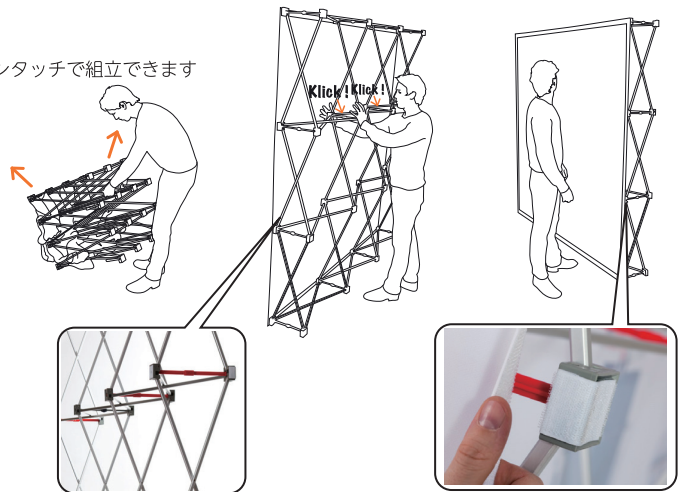

Pop Up Textile

コストパフォーマンスに優れたポータブル布型ディスプレイウォール

Pop Up Textile (ポップアップテキスタイル)

継ぎ目のない大型のグラフィックを、キャリーバッグから出たらすぐに設営できる、取り回しが簡単なこのポップアップテキスタイルは、通常のイベントでの使用や展示会使用はもちろんのこと、コストを抑えたい単発のイベントでも効果を発揮します。

サイズは用途に応じて4サイズからお選びいただけます。

ワンタッチで組立できます

キャリーバッグが
付属しています

製品名	サイズ	重量	本体サイズ詳細
Pop Up Textile 2 x 3	設営サイズ: W150 x H223 x D30cm 布サイズ(サイドカバーなし): W150 x H223 cm 布サイズ(サイドカバーあり): W218 x H223 cm	7 kg	高さ223cm 150 cm x 30 cm
Pop Up Textile 3 x 3	設営サイズ: W223 x H223 x D30cm 布サイズ(サイドカバーなし): W223 x H223 cm 布サイズ(サイドカバーあり): W291 x H223 cm	9.5kg	223 cm x 30 cm
Pop Up Textile 4 x 3	設営サイズ: W296 x H223 x D30cm 布サイズ(サイドカバーなし): W296 x H223 cm 布サイズ(サイドカバーあり): W364 x H223 cm	11.4kg	296 cm x 30 cm
Pop Up Textile 5 x 3	設営サイズ: W369 x H223 x D30cm 布サイズ(サイドカバーなし): W369 x H223 cm 布サイズ(サイドカバーあり): W442 x H223 cm	13.3kg	369 cm x 30 cm