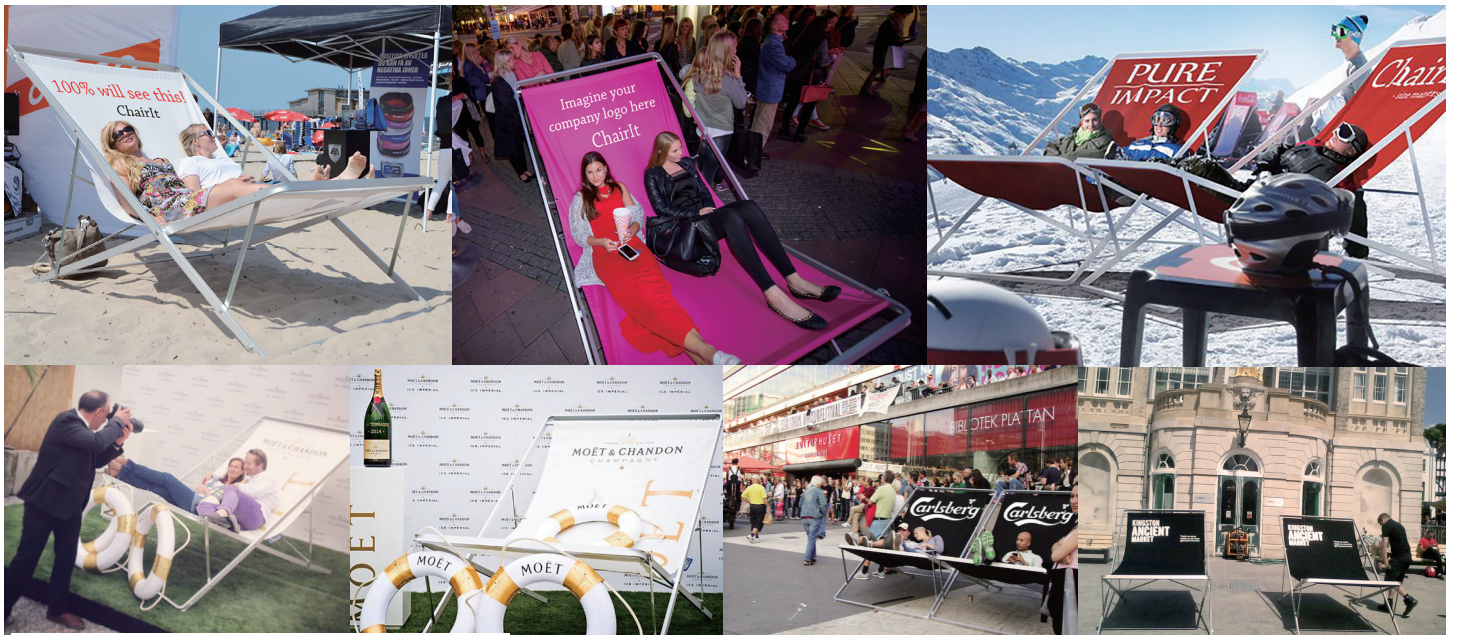

# Chair It

ダイナミックな演出を可能にする話題性抜群のバナーシステム

## ChairIt (チェアイト)

デッキチェアが広告に!?チェアイトで抜群の印象を与えましょう。

大型のデッキチェアがインパクト抜群なので、一目見ただけで座ってみたいくなります。座ってもらって自撮りをしたら背面にメッセージが映り込むという仕組みで、座ってもらって完成する全く新しい広告です。

こちらは日本初上陸なので、インパクト最重視のイベントでの導入を是非ご検討ください!

キャリーバッグ収納時  
約2.2m