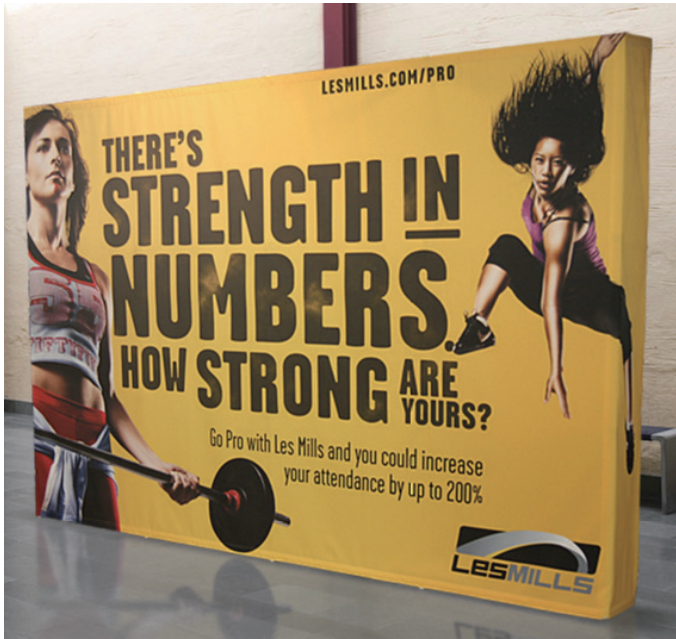

Expand MediaFabric XL

短時間で組み立てられメディアと一体収納できる超大型布製ディスプレイウォール

サイドカバーあり

Expand MediaFabricXLは、クロス素材が特徴の、超大型ディスプレイウォールです。一枚の布に印刷して、継ぎ目のない迫力の大画面を演出することができます。印刷素材は、厚手のポリエステルクロス(防災)を使用します。

MediaFabricの組み立ておよび設置は簡単です。広げて寝かせた本体に、マジックテープのついたメディアを設置して、立てれば出来上がりです。本体を立てた状態でのメディア設置も可能です。

本体の組立、撤収のスムーズさは国内にあるポータブル大型什器の中で他に類を見ません。短時間で作業を行えます。

サイドカバーなし

Media Fabric XL
6x4 背面

製品名	サイズ	重量	価格	オプション
Expand MediaFabric 4x4	設営サイズ: W305 x H305 x D31.5cm 布サイズ(サイドカバーなし): W305 x H305 cm 布サイズ(サイドカバーあり): W376 x H305 cm	10kg (メディア込)	オープンプライス	- キャリーバックL/XL - タイヤ付キャリーケース
Expand MediaFabric 5x4	設営サイズ: W380.5 x H305 x D31.5cm 布サイズ(サイドカバーなし): W380 x H305 cm 布サイズ(サイドカバーあり): W451.5 x H305 cm	12.5kg (メディア込)	オープンプライス	- PodiumCase - 固定脚2本セット
Expand MediaFabric 6x4	設営サイズ: W456 x H305 x D31.5cm 布サイズ(サイドカバーなし): W456 x H305 cm 布サイズ(サイドカバーあり): W527 x H305 cm	15kg (メディア込)	オープンプライス	- ベルクロテープ布地用