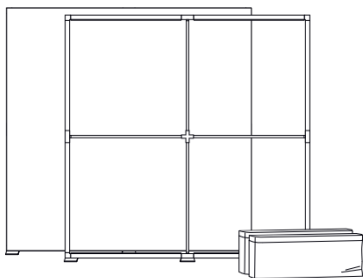

# PRODUCTS

W200cm

製品名  
本体サイズ  
重量/キャリーバッグサイズ

PIXLIPGO®

200x200

2.000 × 2.000 × 150mm  
9+7kg / 106x20x42cm (2pc)