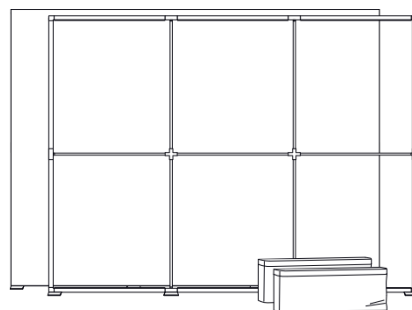

300x225

3.000 × 2.250 × 150 mm

13+9,5kg / 120x20x42cm + 106x20x42cm

COMPONENTS

- 6 × 900mmプロファイル
- 4 × 1025mmプロファイル
- 4 × コーナーアングル
- 7 × ストラット(支柱)
- 6 × ストラットホルダー
- 2 × クロスコネクター
- 4 × ベースプレート(スタビライザー)

ACCESSORIES

- 2 × バッグ
- 6 × カバーキャップ
- 2 × システムコネクター(トップ)
- 1 × システムコネクター(ステップ)
- 8 × プリントクリップ

ILLUMINATION

- 6 × GO LED モジュール24V
- 3 × 電源 120w-24v
- 3 × デバイスプラグ
- 3 × Yケーブル
- 2 × 延長ケーブル