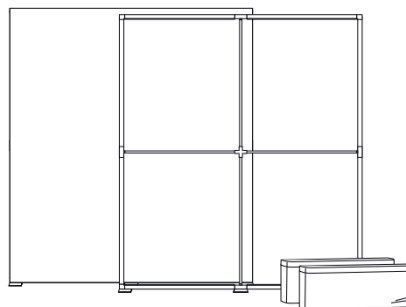

200x225

2.000 × 2.250 × 150mm
8+9kg / 120x20x42cm + 106x20x42cm

COMPONENTS

- 4 × 900mmプロファイル
- 4 × 1025mmプロファイル
- 4 × ストラット(支柱)
- 4 × ストラットホルダー
- 1 × クロスコネクター
- 3 × ベースプレート(スタビライザー)

ACCESSORIES

- 2 × バッグ
- 6 × カバーキャップ
- 2 × システムコネクター(トップ)
- 1 × システムコネクター(ステップ)
- 8 × プリントクリップ

ILLUMINATION

- 4 × GO LED モジュール24V
- 2 × 電源 120w-24v
- 2 × デバイスプラグ
- 2 × Yケーブル
- 1 × 延長ケーブル