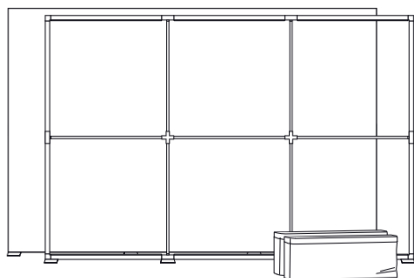

# PRODUCTS

W300cm

製品名  
本体サイズ  
重量/キャリーバッグサイズ

PIXLIPGO®

300x200

3.000 × 2.000 × 150mm

13+9kg / 106x20x42cm (2pc)