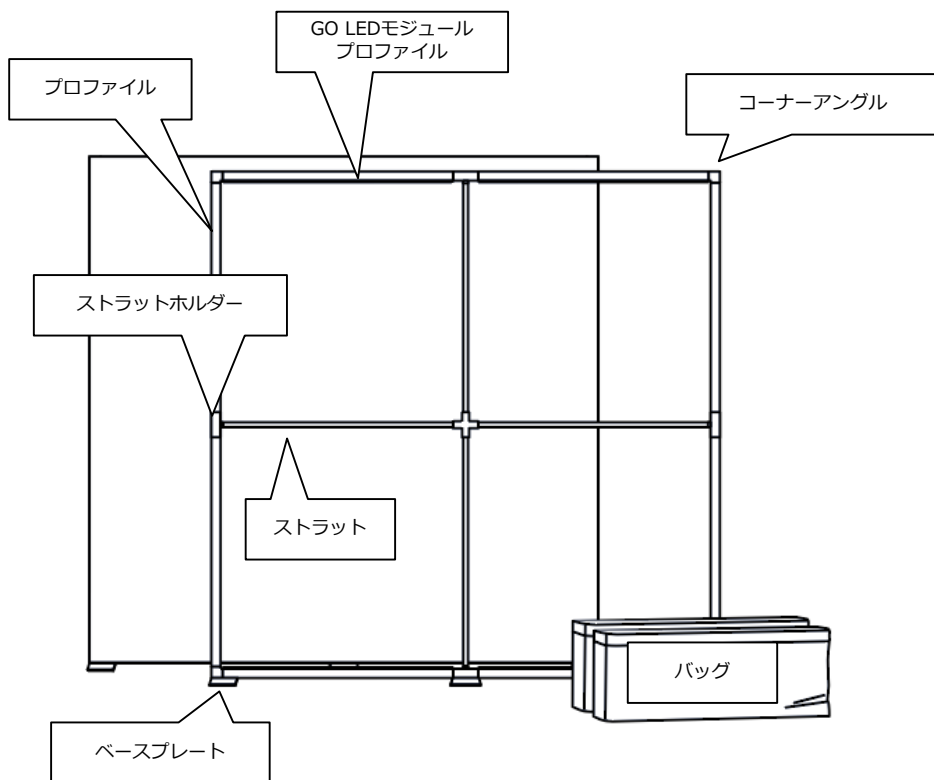

COMPONENTS/CONNECTORS

PIXLIPGO®