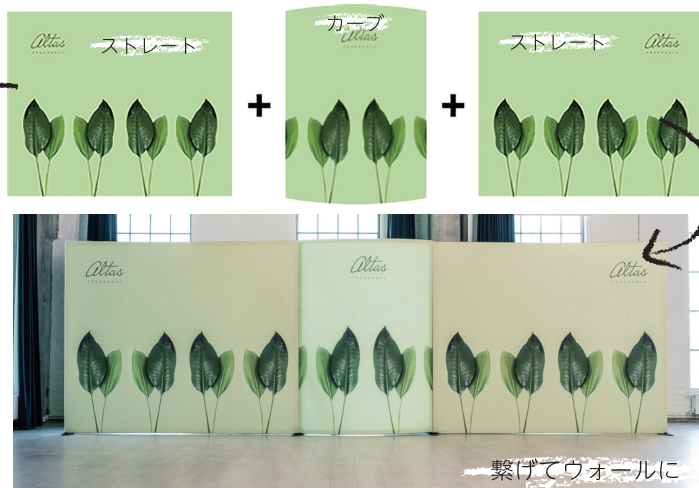

Expand GrandFabric

Expand GrandFabric (グランドファブリック)

世界で最も売れている商品の1つであるグランドファブリックは、短い設営時間で展示スペースを構築することが可能です。フレームはストレート・カーブなど異なる形状・異なるサイズ同士を、お好みのイメージで組み合わせ出来ます。サイズやアクセサリーの展開も豊富なので、是非お持ちのアイデアと共に詳細をお知らせください、プロフェッショナルなブース作りはグランドファブリックと共に作りましょう。

製品名	形状	高さ	ワイド/重量		ワイド/重量		オプション
Expand GrandFabric フレーム幅/4cm フット/15x57cm 前はみだし26cm	ストレート (T-wall)	H240cm	w81 cm	7.6 kg	w232 cm(T-wall)	10.6 kg	キャリーケース (36x33x90cm, タイヤ5cm) PodiumCase LEDライト ロングフット (90x10cm, 前後はみだし42.5cm) ハーフフット (34x15cm, 前はみだし26cm) 他、別資料参照
			w98 cm	7.6 kg	w294 cm(T-wall)	14 kg	
			w147 cm(T-wall)	8.9 kg	w378 cm(T-wall)	18.9 kg	
		w194 cm(T-wall)	9 kg	w588 cm(T-wall)	28 kg		
		w81 cm	8.3 kg	w232 cm(T-wall)	12.2 kg		
		w98 cm	8.5 kg	w294 cm	15.6 kg		
	カーブ	H318cm	w147 cm(T-wall)	10.3 kg	w378 cm	20.8 kg	
			w194 cm(T-wall)	11 kg	w588 cm(T-wall)	31.2 kg	
			H93cm	w232cm	7.3 kg		
		H240cm	w113 cm Radie50	6.7 kg	w257 cm Radie120	8.5 kg	
			w167 cm Radie50	8.4 kg	w176 cm Radie300	9.8 kg	
			w175 cm Radie120	8.2 kg			
			w113 cm Radie50	9.9 kg	w257 cm Radie120	14 kg	
			w167 cm Radie50	8.2 kg	w176 cm Radie300	10.6 kg	
H318cm	w175 cm Radie120	10.6 kg					