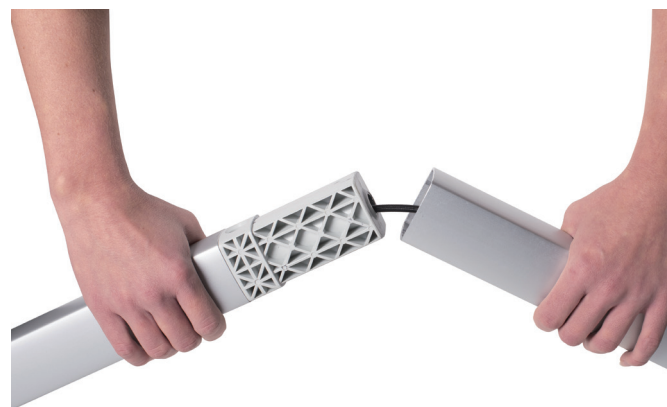

Expand GrandFabric

Expand GrandFabric (グランドファブリック)

世界で最も売れている商品の1つであるグランドファブリックは、短い設営時間で展示スペースを構築することが可能です。フレームはストレート・カーブなど異なる形状・異なるサイズ同士を、お好みのイメージで組み合わせ出来ます。サイズやアクセサリーの展開も豊富なので、是非お持ちのアイデアと共に詳細をお知らせください、プロフェッショナルなブース作りはグランドファブリックと共に作りましょう。

製品名	形状	高さ	ワイド/重量		ワイド/重量		オプション
Expand GrandFabric フレーム幅/4cm フット/15x57cm 前はみだし26cm	ストレート (T-wall)	H240cm	w81 cm	7.6 kg	w232 cm(T-wall)	10.6 kg	キャリーケース (36x33x90cm, タイヤ5cm) PodiumCase LEDライト ロングフット (90x10cm, 前後はみだし42.5cm) ハーフフット (34x15cm, 前はみだし26cm) 他、別資料参照
			w98 cm	7.6 kg	w294 cm(T-wall)	14 kg	
			w147 cm(T-wall)	8.9 kg	w378 cm(T-wall)	18.9 kg	
		w194 cm(T-wall)	9 kg	w588 cm(T-wall)	28 kg		
		w81 cm	8.3 kg	w232 cm(T-wall)	12.2 kg		
		w98 cm	8.5 kg	w294 cm	15.6 kg		
	カーブ	H318cm	w147 cm(T-wall)	10.3 kg	w378 cm	20.8 kg	
			w194 cm(T-wall)	11 kg	w588 cm(T-wall)	31.2 kg	
			H93cm	w232cm	7.3 kg		
		H240cm	w113 cm Radie50	6.7 kg	w257 cm Radie120	8.5 kg	
			w167 cm Radie50	8.4 kg	w176 cm Radie300	9.8 kg	
			w175 cm Radie120	8.2 kg			
			w113 cm Radie50	9.9 kg	w257 cm Radie120	14 kg	
			w167 cm Radie50	8.2 kg	w176 cm Radie300	10.6 kg	
H318cm	w175 cm Radie120	10.6 kg					

究極のオールラウンドディスプレイソリューションを
体験してください

専門知識も工具も、もう必要ありません

人手も時間もかかったブース設営は、サステナビリティの浸透と共に新しい時代を迎えます。再利用が当たり前の時代、未来志向のシステムイベントツールです。

DESIGN

デザインツールを活用して、ブースのイメージを膨らませてください

expand®