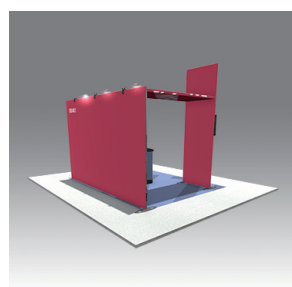

Expand GrandFabric

Expand GrandFabric (グランドファブリック)

世界で最も売れている商品の1つであるグランドファブリックは、短い設営時間で展示スペースを構築することが可能です。フレームはストレート・カーブなど異なる形状・異なるサイズ同士を、お好みのイメージで組み合わせ出来ます。サイズやアクセサリーの展開も豊富なので、是非お持ちのアイデアと共に詳細をお知らせください、プロフェッショナルなブース作りはグランドファブリックと共に作りましょう。

製品名	形状	高さ	ワイド/重量		ワイド/重量		オプション
Expand GrandFabric フレーム幅/4cm フット/15x57cm 前はみだし26cm	ストレート (T-wall)	H240cm	w81 cm	7.6 kg	w232 cm(T-wall)	10.6 kg	キャリーケース (36x33x90cm, タイヤ5cm) PodiumCase LEDライト ロングフット (90x10cm, 前後はみだし42.5cm) ハーフフット (34x15cm, 前はみだし26cm) 他、別資料参照
			w98 cm	7.6 kg	w294 cm(T-wall)	14 kg	
			w147 cm(T-wall)	8.9 kg	w378 cm(T-wall)	18.9 kg	
		w194 cm(T-wall)	9 kg	w588 cm(T-wall)	28 kg		
		w81 cm	8.3 kg	w232 cm(T-wall)	12.2 kg		
		w98 cm	8.5 kg	w294 cm	15.6 kg		
	カーブ	H318cm	w147 cm(T-wall)	10.3 kg	w378 cm	20.8 kg	
			w194 cm(T-wall)	11 kg	w588 cm(T-wall)	31.2 kg	
			H93cm	w232cm	7.3 kg		
		H240cm	w113 cm Radie50	6.7 kg	w257 cm Radie120	8.5 kg	
			w167 cm Radie50	8.4 kg	w176 cm Radie300	9.8 kg	
			w175 cm Radie120	8.2 kg			
			w113 cm Radie50	9.9 kg	w257 cm Radie120	14 kg	
			w167 cm Radie50	8.2 kg	w176 cm Radie300	10.6 kg	
H318cm	w175 cm Radie120	10.6 kg					

究極のオールラウンドディスプレイソリューションを
体験してください

専門知識も工具も、もう必要ありません

人手も時間もかかったブース設営は、サステナビリティの浸透と共に新しい時代を迎えます。再利用が当たり前の時代、未来志向のシステムイベントツールです。

DESIGN

デザインツールを活用して、ブースのイメージを膨らませてください

expand®