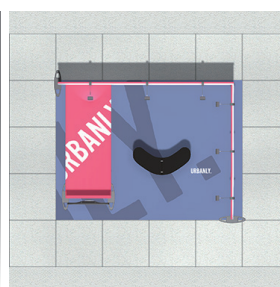

Expand GrandFabric

Expand GrandFabric (グランドファブリック)

世界で最も売れている商品の1つであるグランドファブリックは、短い設営時間で展示スペースを構築することが可能です。フレームはストレート・カーブなど異なる形状・異なるサイズ同士を、お好みのイメージで組み合わせ出来ます。サイズやアクセサリーの展開も豊富なので、是非お持ちのアイデアと共に詳細をお知らせください、プロフェッショナルなブース作りはグランドファブリックと共に作りましょう。

製品名	形状	高さ	ワイド/重量		ワイド/重量		オプション
Expand GrandFabric フレーム幅/4cm フット/15x57cm 前はみだし26cm	ストレート (T-wall)	H240cm	w81 cm	7.6 kg	w232 cm(T-wall)	10.6 kg	キャリーケース (36x33x90cm, タイヤ5cm) PodiumCase LEDライト ロングフット (90x10cm, 前後はみだし42.5cm) ハーフフット (34x15cm, 前はみだし26cm) 他、別資料参照
			w98 cm	7.6 kg	w294 cm(T-wall)	14 kg	
			w147 cm(T-wall)	8.9 kg	w378 cm(T-wall)	18.9 kg	
		w194 cm(T-wall)	9 kg	w588 cm(T-wall)	28 kg		
		w81 cm	8.3 kg	w232 cm(T-wall)	12.2 kg		
		w98 cm	8.5 kg	w294 cm	15.6 kg		
	カーブ	H318cm	w147 cm(T-wall)	10.3 kg	w378 cm	20.8 kg	
			w194 cm(T-wall)	11 kg	w588 cm(T-wall)	31.2 kg	
			H93cm	w232cm	7.3 kg		
		H240cm	w113 cm Radie50	6.7 kg	w257 cm Radie120	8.5 kg	
			w167 cm Radie50	8.4 kg	w176 cm Radie300	9.8 kg	
			w175 cm Radie120	8.2 kg			
			w113 cm Radie50	9.9 kg	w257 cm Radie120	14 kg	
			w167 cm Radie50	8.2 kg	w176 cm Radie300	10.6 kg	
H318cm	w175 cm Radie120	10.6 kg					

究極のオールラウンドディスプレイソリューションを
体験してください

専門知識も工具も、もう必要ありません

人手も時間もかかったブース設営は、サステナビリティの浸透と共に新しい時代を迎えます。再利用が当たり前の時代、未来志向のシステムイベントツールです。

DESIGN

デザインツールを活用して、ブースのイメージを膨らませてください

expand®