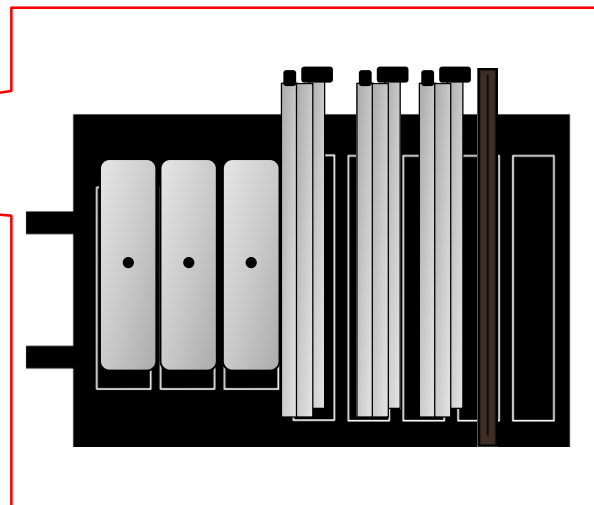

# Link Wall 3unit (h290) セットの内容 ※フレキシブルW60 x 3

本体 x 3台分

マグネットバー71cm  
1辺4本 x 6か所分(24本)

X6セット

マグネットテープA(メディア用)

上下プロファイル x 3セット

フレキシブルプロファイル60cm  
x 3セット

ポール1セット  
内訳

# Link Wall 3unit (h290) メディアとマグネットバー ※フレキシブルW60 x 3

裏から見た図

# Link Wall オプション購入品(グラフィックケースVer.)

一つのケースに3ユニット分(メディア込)入りますが、メディアの厚みにより入らない場合があるので2ケース分の購入がおすすめです。

B115 簡易キャリーケース

B71 3unit収納バック